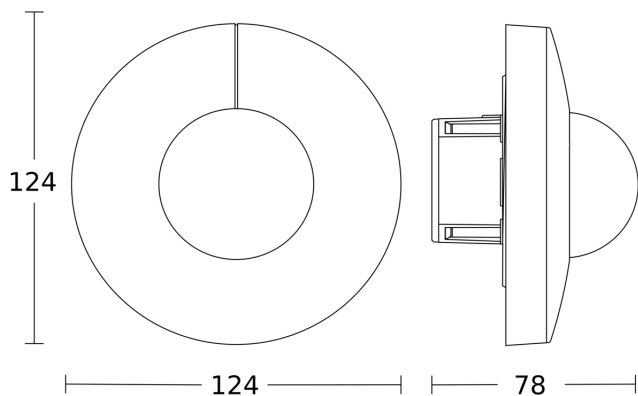

# IS 3360

V3 KNX - Deckeneinbau rund weiß  
EAN 4007841 079666  
Art.-Nr. 079666

Maßzeichnung 1

Maßzeichnung 2